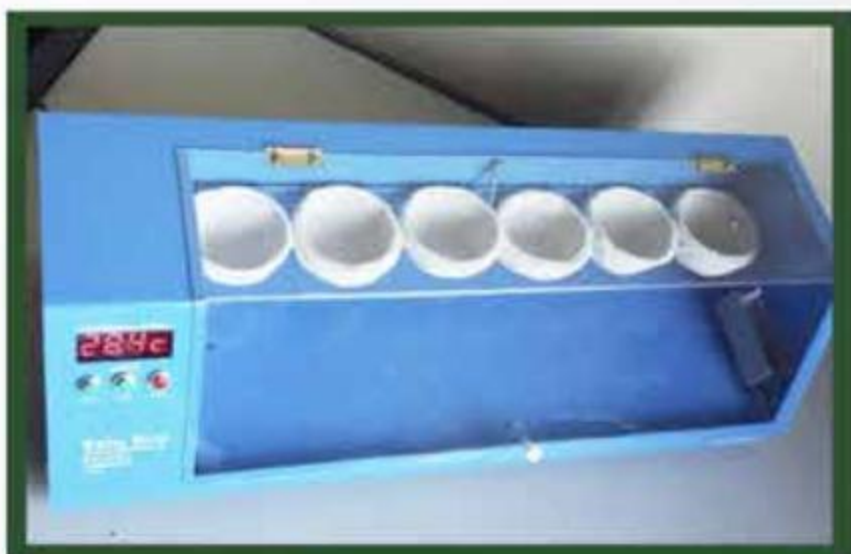

Estufa Grande - Big Bird

Estufa para 6 ninhos de curió ou 4 de trinca ferro, podendo colocar qualquer tipo de ninho. A temperatura é controlada pelo criador. Possui uma cananela interna para colocar água para manter a umidade dos ninhos.

Saiba mais
CLIQUE AQUI