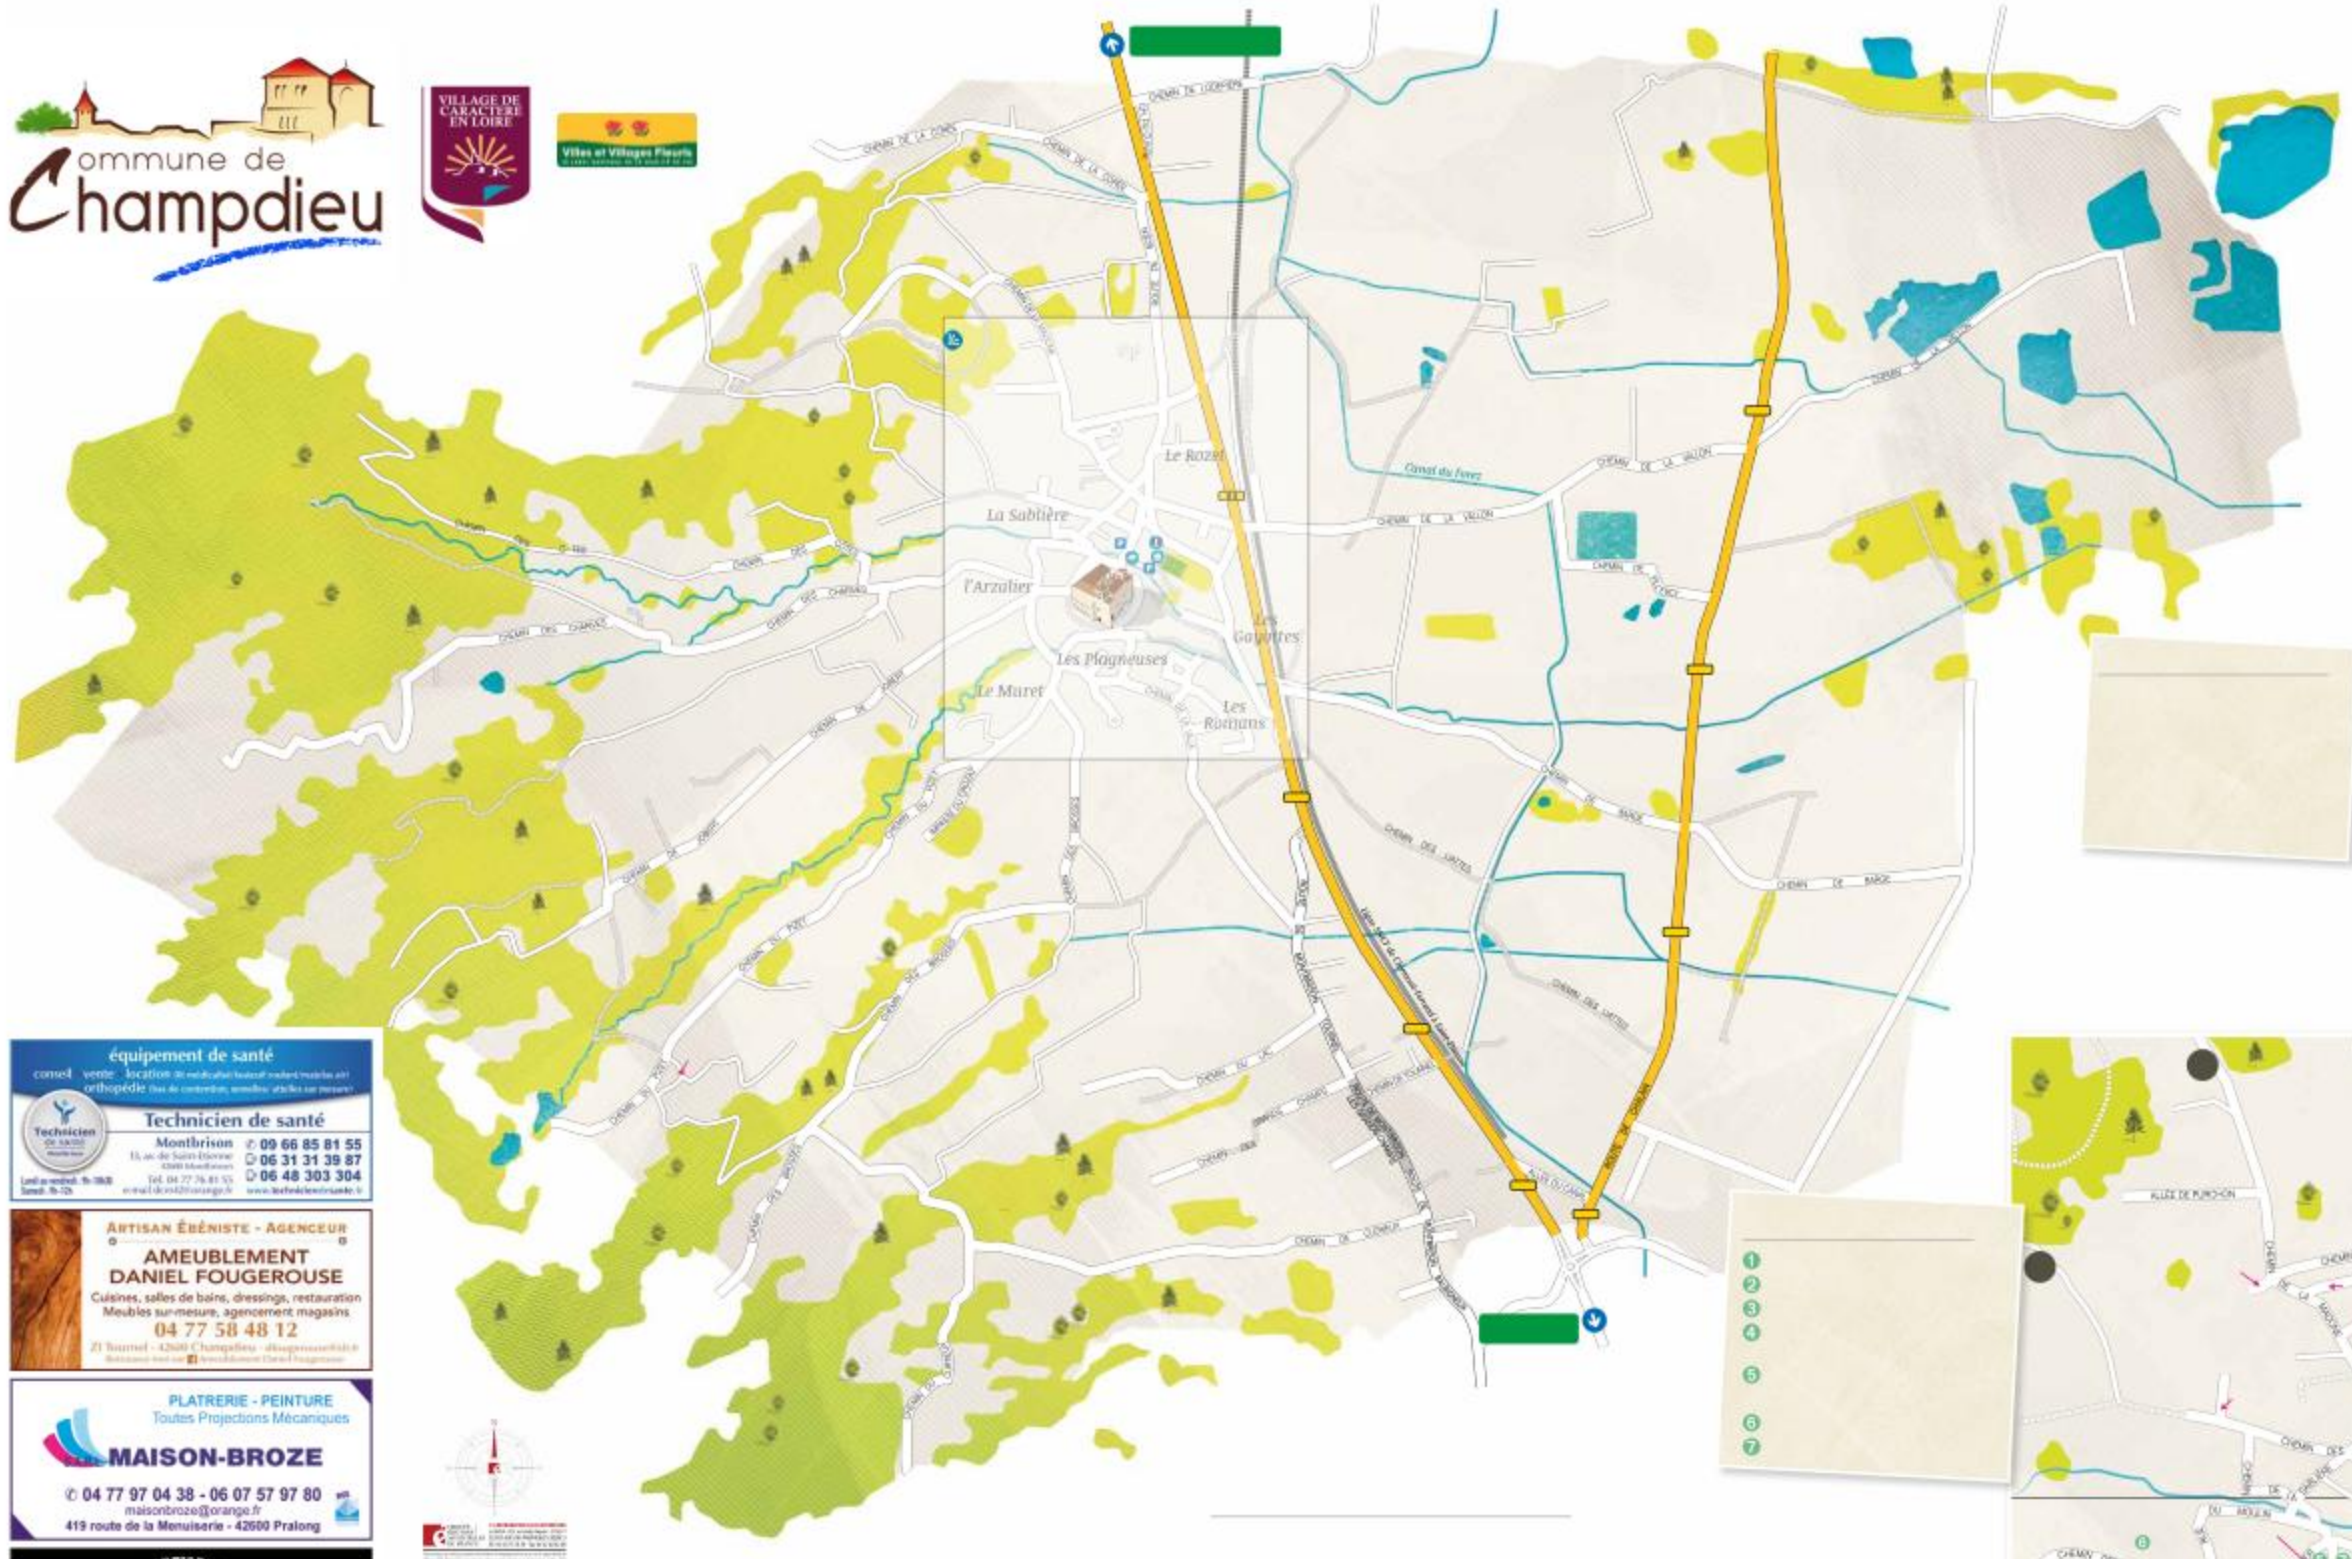

CARRELAGE
Schizzarotto Thierry

06 89 30 60 12
247 chemin de la Vallon
42600 CHAMPDIEU
thierry.schizzarotto@sfr.fr

AKPRO

PLÂTRERIE - PEINTURE
ISOLATION MUR,
PLAFOND & COMBLES
RAVALEMENT
DE FAÇADES

06 79 50 03 27
31 bis av. Charles de Gaulle
42600 Montbrison
www.akpro-platrerie.fr

RESTAURANT LE BUFFET DE LA GARE

Terrasse d'été
La Gare
42600 Champdieu

04 77 97 19 78
www.lebuffetdelagare42@easbu.com

COMPTOIR de CAMPAGNE

Votre épicerie :
multiservices au
cœur de Champdieu

72, rue des Gayottes - CHAMPDIEU
09 86 27 08 08
OUVERT 7J/7 DÉJUNER EN TERRASSE POSSIBLE

équipement de santé
Technicien de santé

09 66 85 81 55
06 31 31 39 87
06 48 303 304

ARTISAN EBÉNISTE - AGENCEUR
AMEUBLEMENT
DANIEL FOUGEROUSE

Cuisines, salles de bains, dressings, restauration
Meubles sur-mesure, agencement magasins

04 77 58 48 12

PLÂTRERIE - PEINTURE
Toutes Projections Mécaniques

MAISON-BROZE

04 77 97 04 38 - 06 07 57 97 80
maisonbroze@orange.fr
419 route de la Menuiserie - 42600 Pralong

ARTISAN VITRERIE & MIROITERIE
SCIAU RAVET

42600 CHAMPDIEU

Barrier Marc-Henri Horticulteur
Paysagiste

Entretien - Création jardin
Production horticole

1003 ch de Vaugrard
Levrdit Bérge
42600 CHAMPDIEU

06 74 64 62 66
04 77 97 08 01
barrier.paysagiste@yaho.fr

SARL GOURBIERE - GACHET TP

Siège social : Viallard - 42600 BARD
Bureaux : 14 rue des Roseaux Verts - BP 55 - 42602 MONTBRISON CEDEX
Tél : 04 77 76 22 96 - gourbieretp@gmail.com

- TRAVAUX PUBLICS
- TERRASSEMENTS
- VOIRIE/RESEAUX/DIVERS
- AMENAGEMENTS
- ENROCHEMENTS
- ASSAINISSEMENTS

PROFESSIONNELS ET PARTICULIERS

COMTE

RESTAURATION DU PATRIMOINE ET MONUMENTS HISTORIQUES

COMTE - LA GARE 42600 CHAMPDIEU
Tel. 04 77 97 14 66 - Fax 04 77 97 19 48
entreprise@comte.fr

VERANDA - PERGOLA - MENUISERIE ALUMINIUM
VOLET ROULANT

PARTICULIER & PROFESSIONNEL

S.C.A.L.U

Tel. 04 77 24 53 90 / Fax : 04 77 96 89 61 - contact@scalu.fr
34, chemin de la Conde - 42600 Champdieu - www.scalu.fr

autodistribution
LOIRE DIA

VENTES AUX PROFESSIONNELS / PARTICULIERS

04 28 26 01 01
19 rue Laplatte - 42600 MONTBRISON