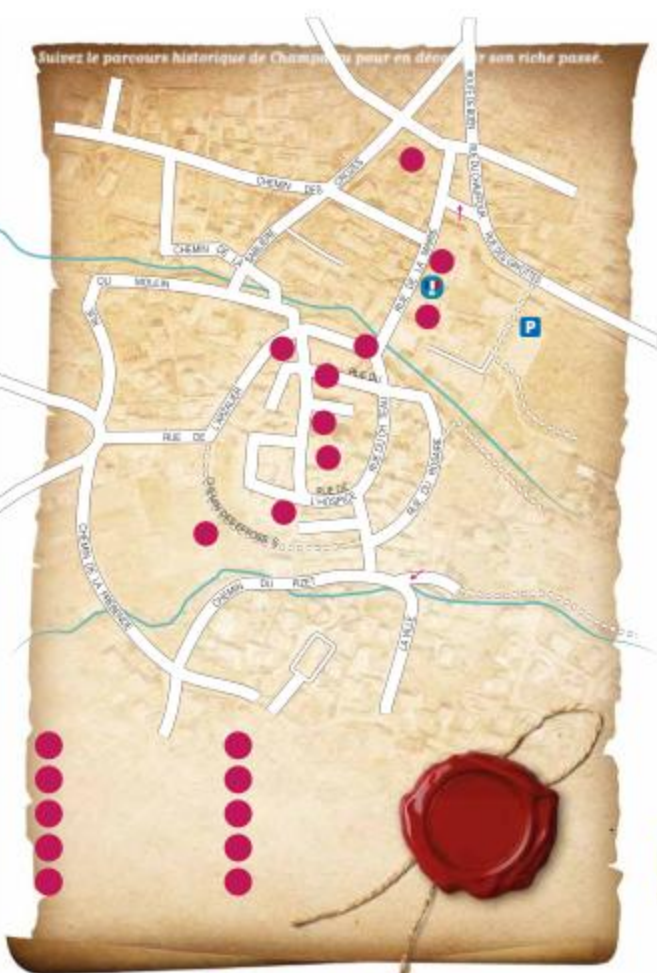

04 28 26 01 01  
19 rue Laplatte - 42600 MONTBRISON

Randonnée dans la plaine