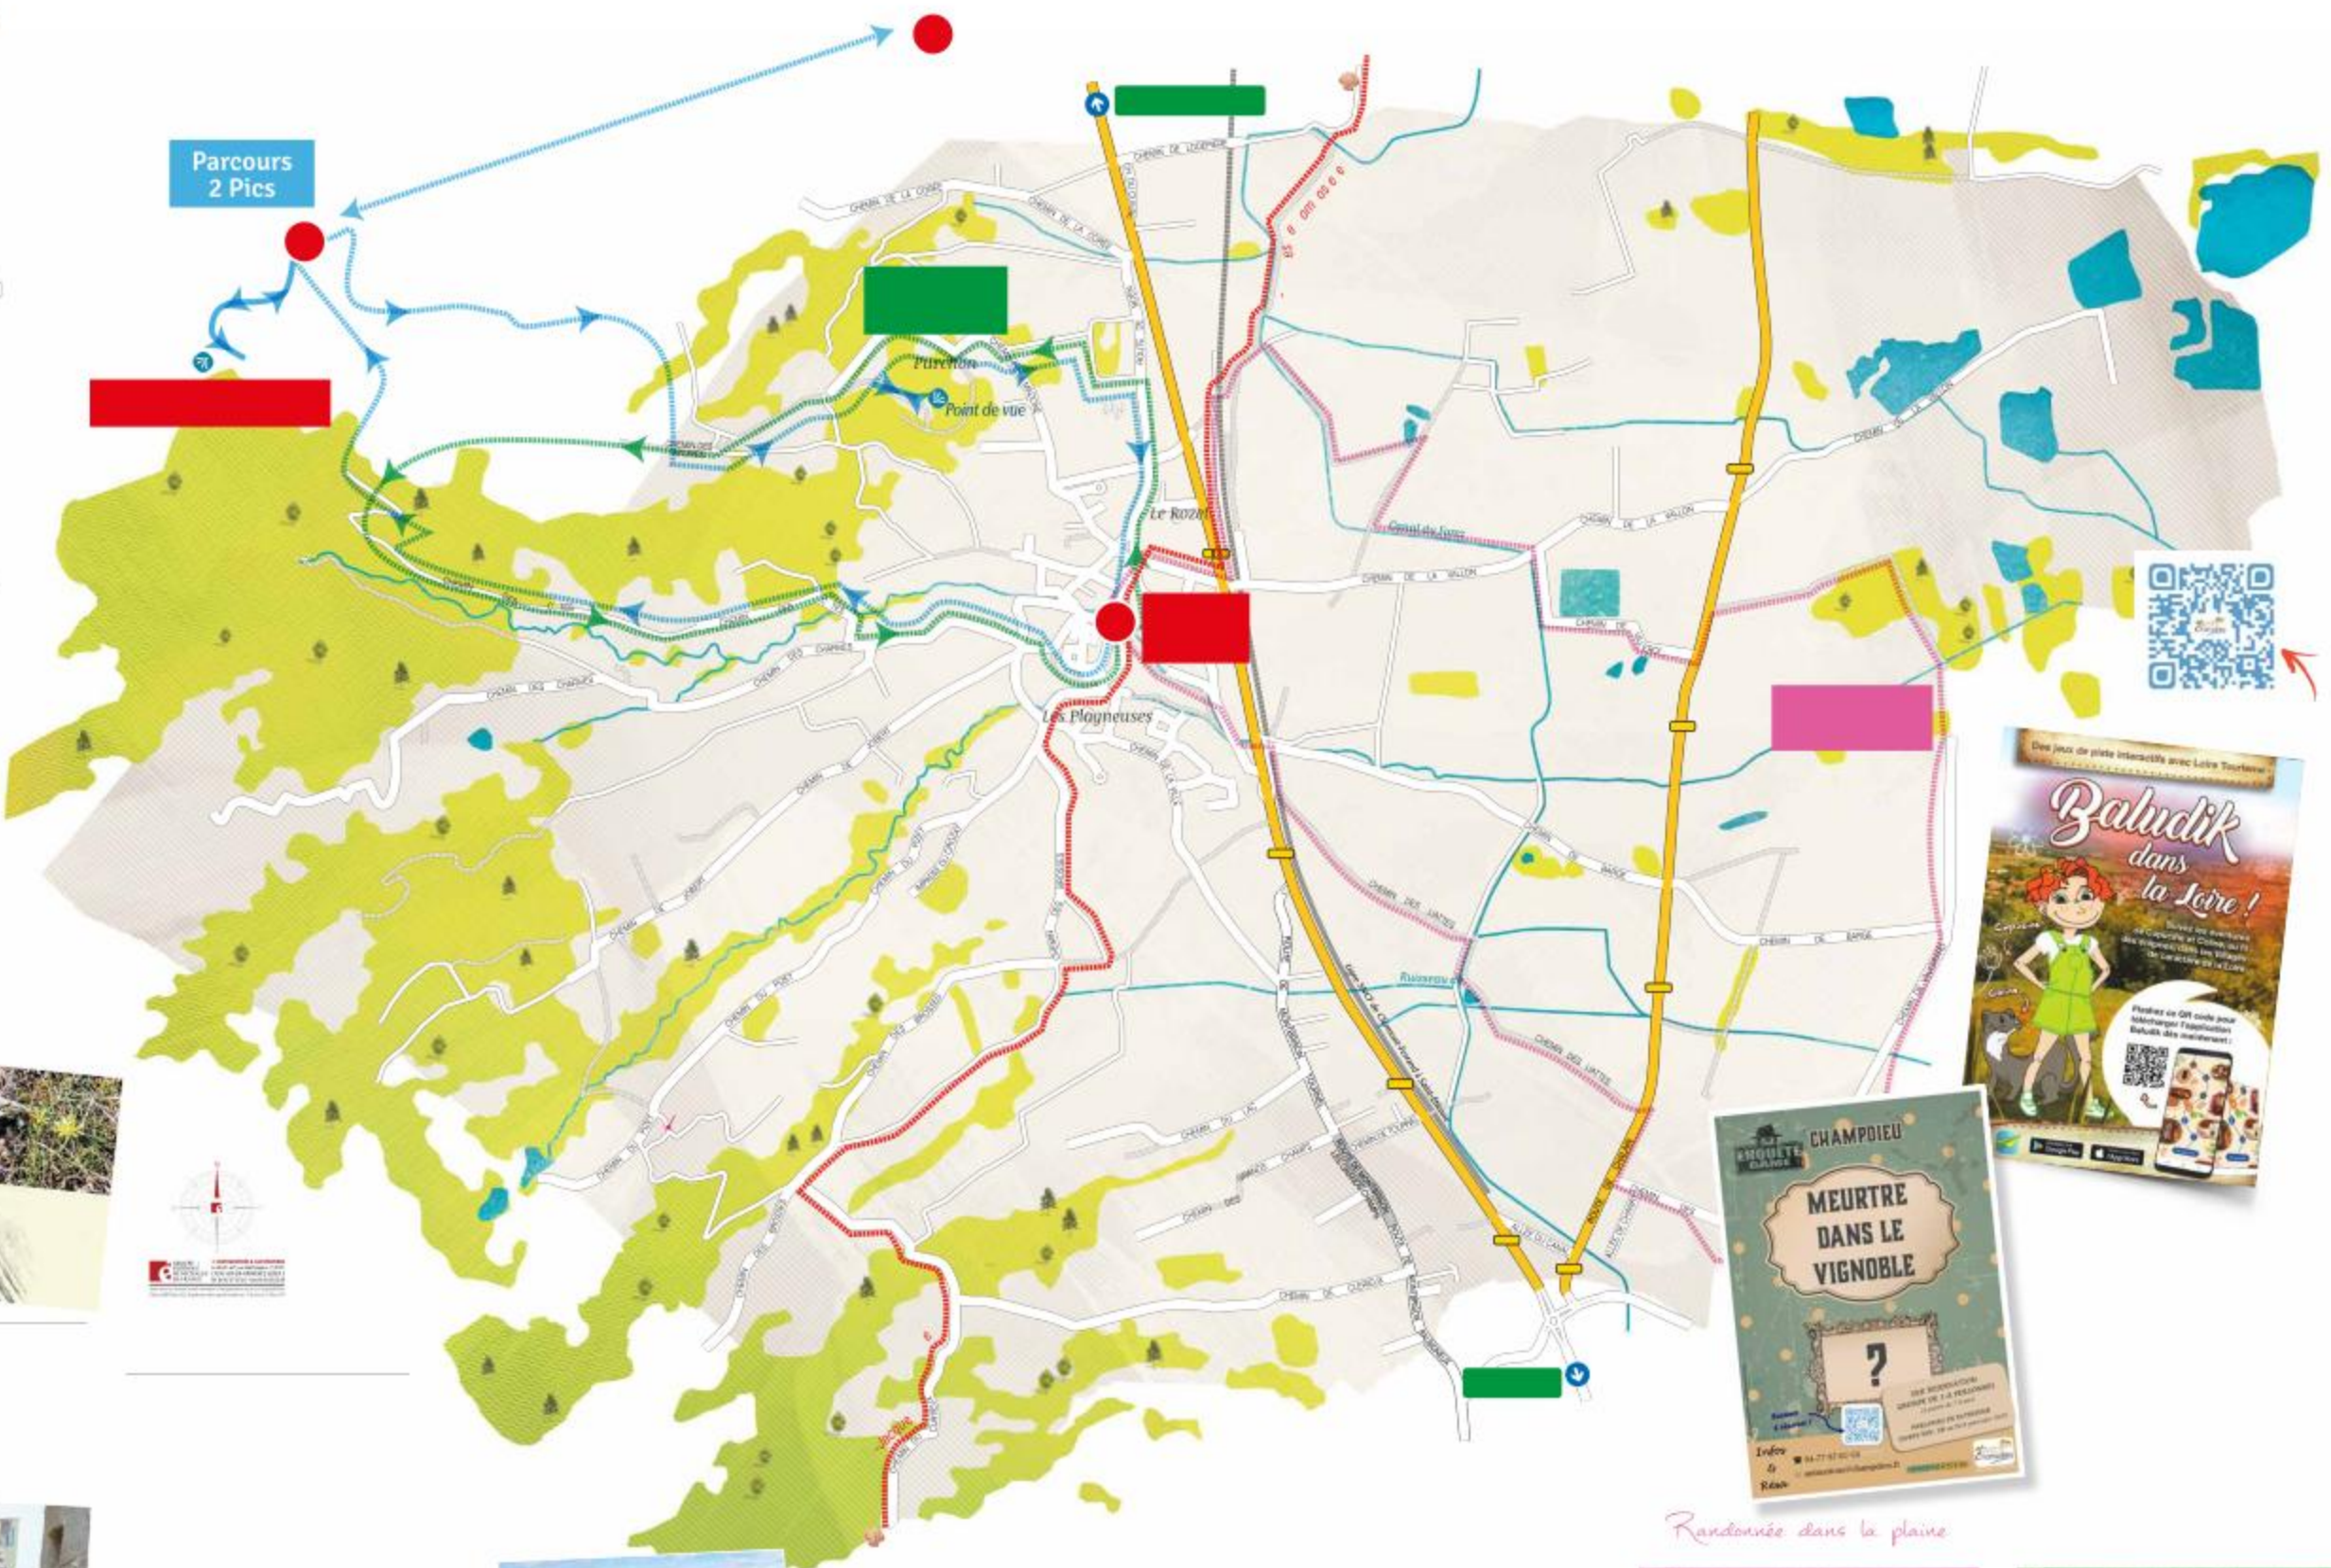

04 28 26 01 01  
19 rue Laplatte - 42600 MONTBRISON

Randonnée dans la plaine